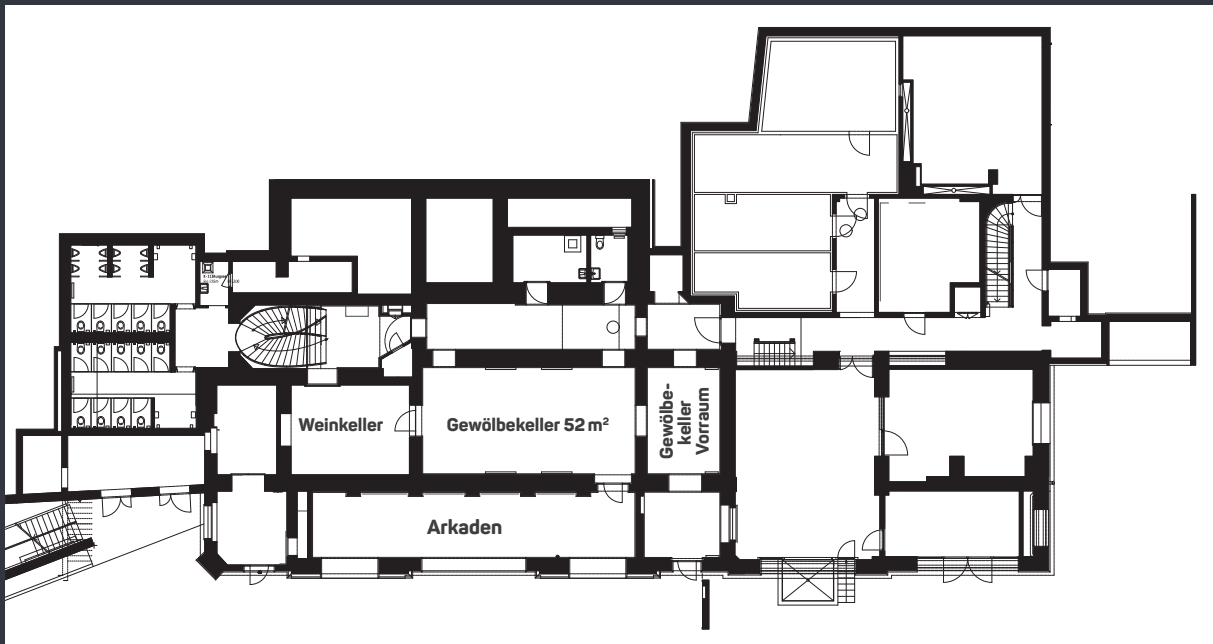

FACTSHEET GEWÖLBEKELLER

Raum	m ²	Apéro	Block	Runde Tische	Tischreihe
GEWÖLBEKELLER	52	80	24	–	40

Raumskizze

ERLEBEN | GENIESSEN | HORIZONT ERWEITERN

Gurten – Park im Grünen, CH 3084 Wabern, T +41 31 970 33 33, F +41 970 33 44, info@gurtenpark.ch, gurtenpark.ch